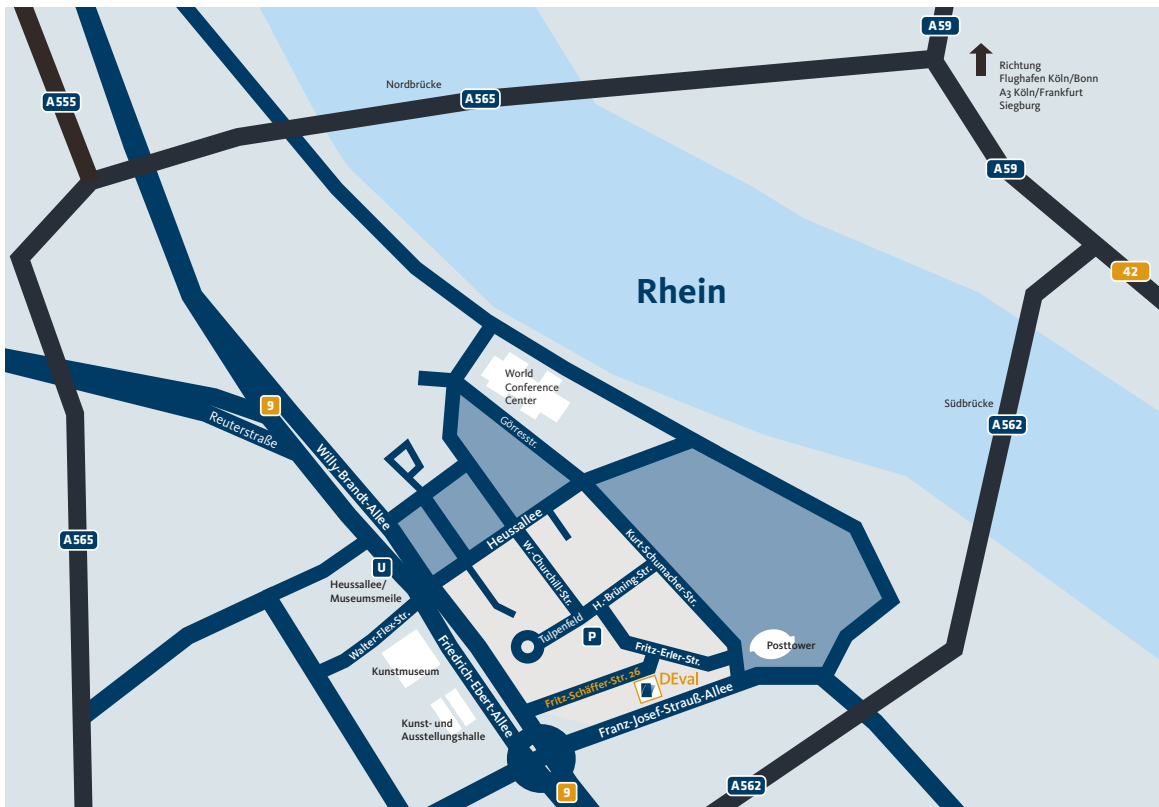

DEval

DEUTSCHES
EVALUIERUNGSI
NSTITUT
DER ENTWICKLUNGS-
ZUSAMMENARBEIT

D'Eval gGmbH · Fritz-Schäffer-Str. 26 · D-53113 Bonn

So finden Sie uns!

Anreise per PKW

Von der A 3 aus Richtung Köln: über die A 59 Richtung Bonn bis Kreuz Bonn/Ost – Weiterfahrt A 562 (über Südbrücke), direkt nach der Brücke ganz rechts abfahren (AS Bonn-Rheinaue), an der nächsten Ampel links abbiegen und bis zum Posttower dem Straßenverlauf folgen. Dort links in die Fritz-Erler-Straße einbiegen, an der nächsten Kreuzung wieder links abbiegen in die Fritz-Schäffer-Straße. Nach 30 m befindet sich das Bürogebäude des DEval auf der linken Seite.

Von der A 3 aus Richtung Frankfurt: über Abfahrt Siebengebirge, Ittenbach, Königswinter – A 562 – danach weiter wie oben.

Von der A555 aus Richtung Köln: am Autobahnkreuz Bonn-Nord auf die A 565 in Richtung Altenahr/Koblenz/Bonn-Bad Godesberg, auf der B 9 Richtung Bad Godesberg über die Reuterbrücke (Eisenbahnbrücke) fahren. Spätestens auf der Brücke links einordnen und hinter der Brücke auf der letzten (rechten) Spur links abbiegen. An der 2. Ampel links in die Welckerstraße abbiegen. Nach 150 m rechts in die Karl-Carstens-Straße abbiegen. An der Ampel geradeaus in die Winston-Churchill-Straße fahren und an der nächsten Kreuzung rechts in die Fritz-Erler-Straße einbiegen. Nach 100 m rechts in die Fritz-Schäffer-Straße abbiegen. Das Bürogebäude des DEval befindet sich nach 30 m auf der linken Seite.

Anreise per Bahn

Buslinien 610, 611 Richtung Bad Godesberg über Regierungsviertel

Stadtbahnlinien 16, 63 Richtung Ramersdorf/Bad Honnef über Regierungsviertel

Linie 66 Richtung Ramersdorf/Bad Honnef über Regierungsviertel

jeweils bis Haltestelle „Heussallee (Museumsmeile)“, 5. U-Bahnstation ab Hbf.

Parkplätze

In der Fritz-Schäffer-Straße sowie in der Umgebung stehen Kurzzeitparkplätze mit Parkuhr oder Parkschein zur Verfügung.